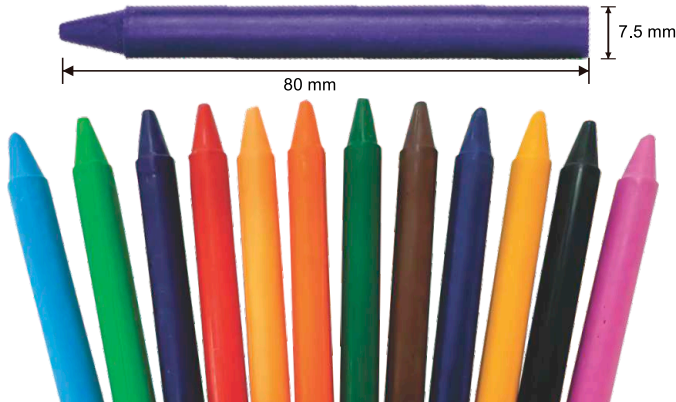

CAIXA MASTER
96 CAIXAS
17908229110404

Segurança

Registro
009004/2025

Compulsório

Giz de Cera

12 UNIDADES
Peso Líq. 48g

- 📄 Cód. Produto
330010001
- 📦 CAIXA C/ 12UNID
7908229109456
- 🏢 CAIXA INTER.
24 CAIXAS
17908229109453
- 🏢 CAIXA MASTER
288 CAIXAS
27908229109450