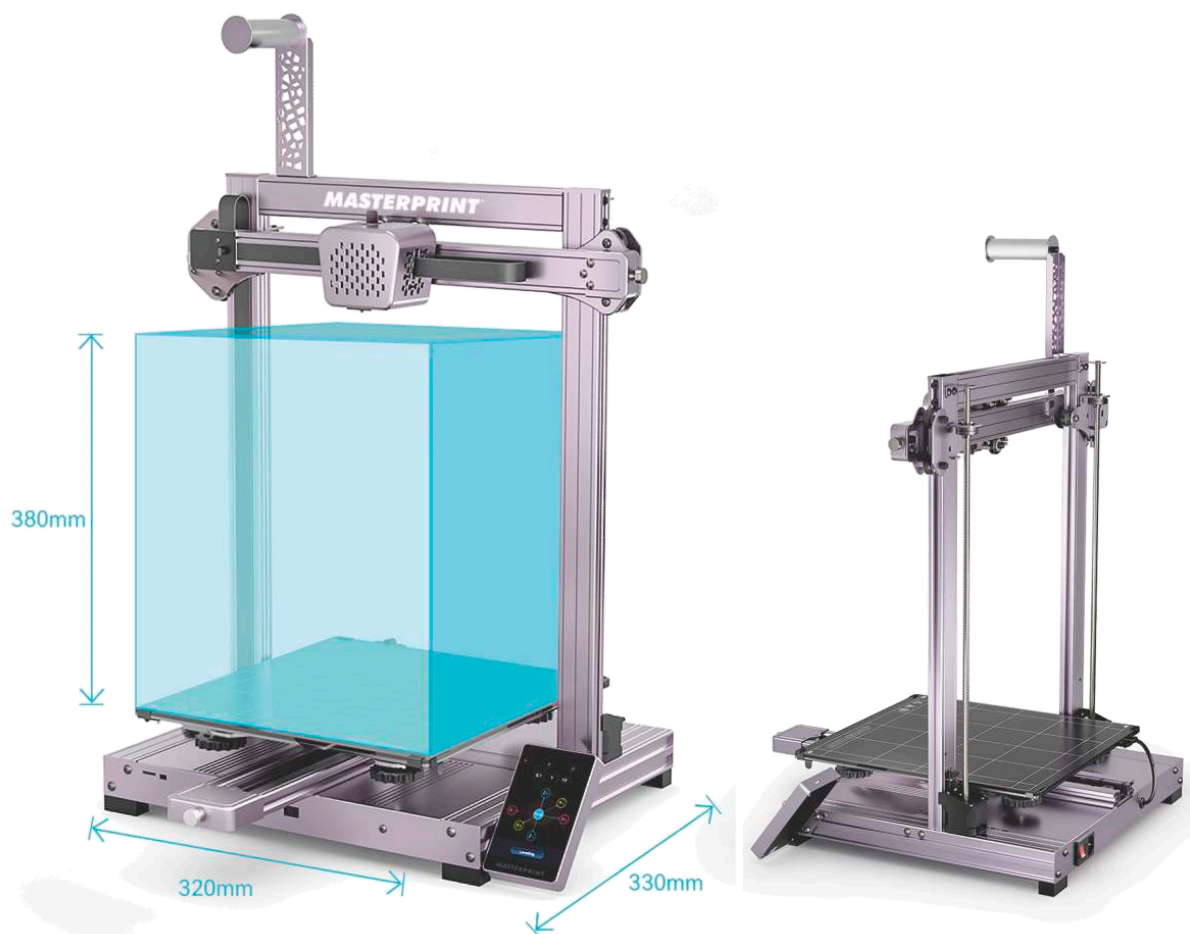

IMPRESSORA 3D - MP 1000

Impressoras 3D MASTERPRINT®, moderna, robusta, com área de impressão de 320X330X380mm.

A MASTERPRINT® comercializa uma impressora com a extrusora MASTERPRINT® E175 H2, essa extrusora é usada para: (PLA, PETG, ABS ou qualquer outro filamento de diâmetro 1,75 mm).

E uma impressora que acompanha os dois modelos de extrusora, a extrusora MASTERPRINT® E175 H2 e a extrusora Masterprint® E285 E3, que é usada para: (filamento TPR ou qualquer outro filamento de diâmetro 2,85 mm)

O diâmetro do bico também é diferente, a extrusora E285 E3 usa bico de 0,8mm, e a extrusora E175 H2 usa o de 0,4 mm.

A temperatura máxima da mesa aquecida é de 90°C, e a temperatura máxima suportada pela extrusora é de 260°C.

As Impressoras são Bivolt: 110/220v com chave.